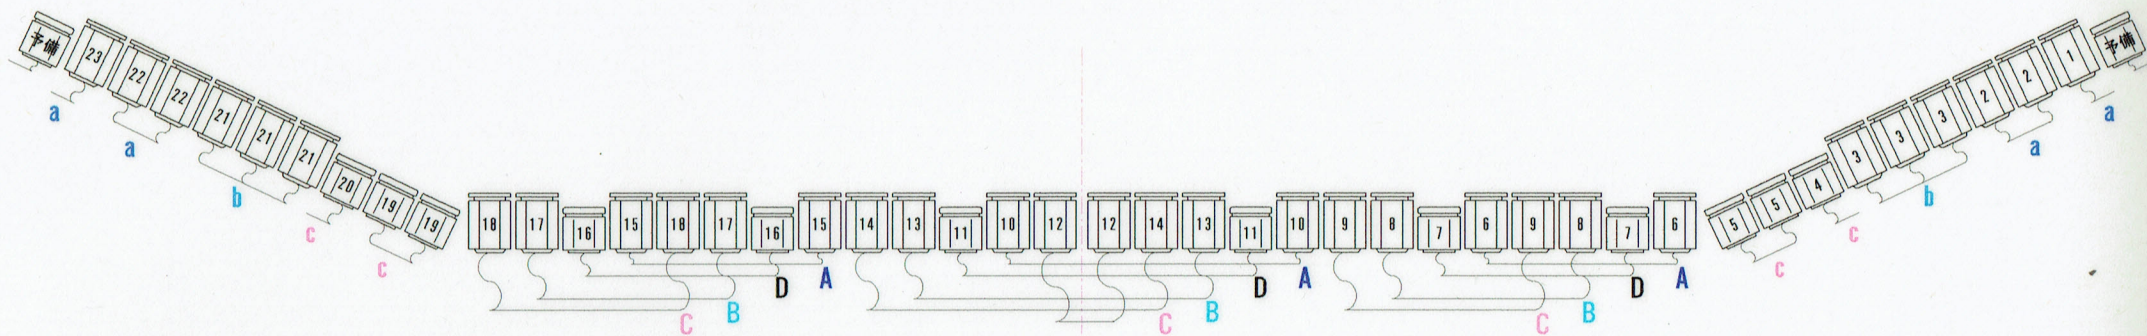

掛川生涯学習センター CL回路図

【CL回路 6台 4色】

- A 6.10.15
- B 8.13.17
- C 9.14.18
- D 7.11.16 (フレネル)

【FR回路 6台 3色】

- a 1.2.22.23
- b 3.21
- c 4.5.19.20(フレネル)