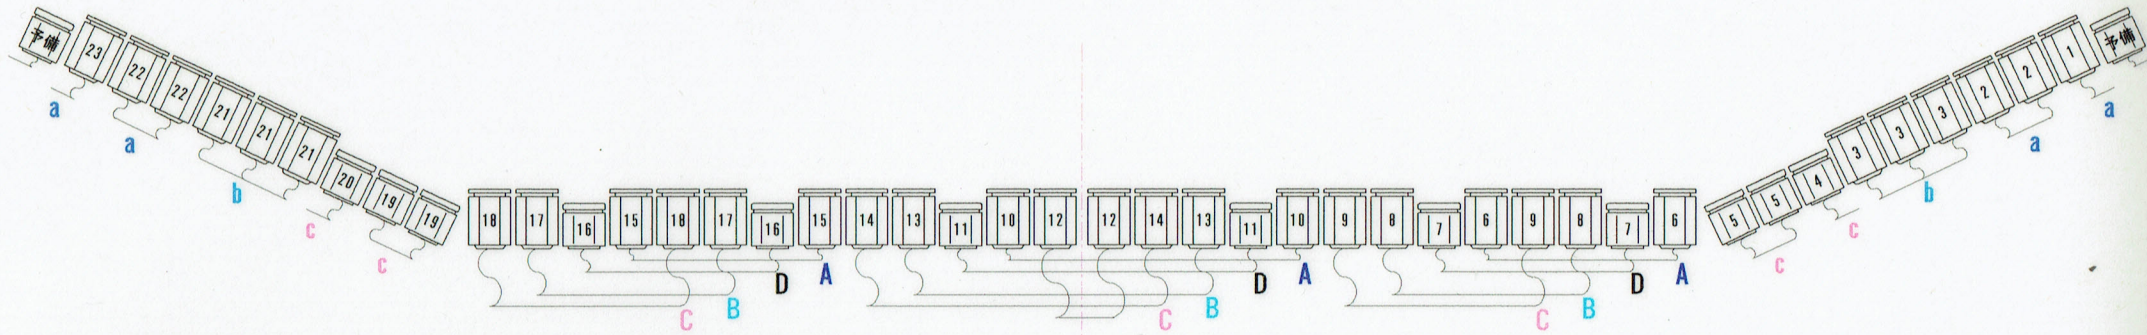

掛川生涯学習センター CL回路図

【CL回路 6台 4色】

- A 6.10.15
- B 8.13.17
- C 9.14.18
- D 7.11.16 (フレネル)

【FR回路 6台 3色】

- a 1.2.22.23
- b 3.21
- c 4.5.19.20(フレネル)